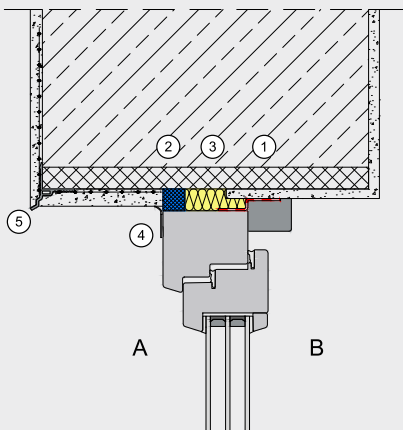

Altbau sturz mono mittig 1

1. Fensterdichtband Universal Euraseal U-305, Fensterdichtband Universal Euraseal U-118, Fensterdichtband Innen Euraseal I-300, Fensterdichtband Universal Euraseal U-300
2. Dichtungsband VKP PLUS, Dichtungsband VKP MAX
3. 1K-Pistolenschaum PURLOGIC Top, 1K-Pistolenschaum PURLOGIC Flex
4. Flachleiste mit Lippe
5. Tropfkantenprofil UP