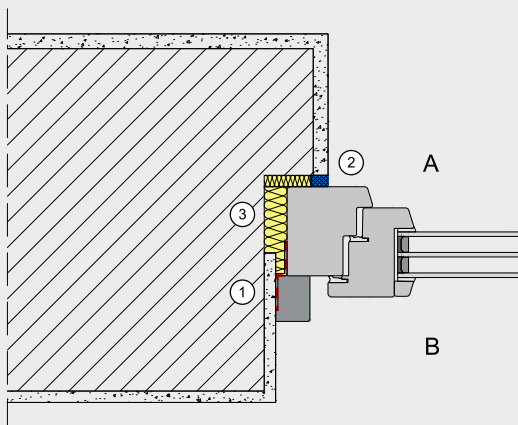

Altbau laibung innenanschlag gegen anschlag 1

1. Fensterdichtband Universal Euraseal U-305, Fensterdichtband Universal Euraseal U-101, Fensterdichtband Innen Euraseal I-300, Fensterdichtband Universal Euraseal U-300
2. Dichtungsband VKP PLUS, Dichtungsband VKP MAX
3. 1K-Pistolenschaum PURLOGIC Top, 1K-Pistolenschaum PURLOGIC Flex