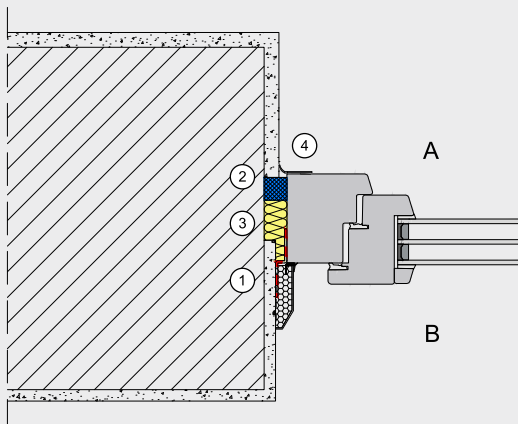

Altbau laibung mono mittig 2

1. Fensterdichtband Universal Euraseal U-305, Fensterdichtband Universal Euraseal U-105, Fensterdichtband Innen Euraseal I-300, Fensterdichtband Universal Euraseal U-300
2. Dichtungsband VKP PLUS, Dichtungsband VKP MAX
3. 1K-Pistolenschaum PURLOGIC Top, 1K-Pistolenschaum PURLOGIC Flex
4. Flachleiste mit Lippe