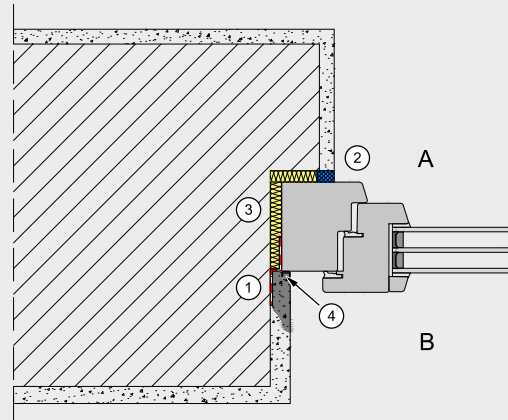

Altbau laibung innenanschlag gegen anschlag angeputzt 2

1. Fensterdichtband Universal Euraseal U-305, Fensterdichtband Universal Euraseal U-104, Fensterdichtband Innen Euraseal I-300, Fensterdichtband Universal Euraseal U-300
2. Dichtungsband VKP PLUS, Dichtungsband VKP MAX
3. 1K-Pistolenschaum PURLOGIC Top, 1K-Pistolenschaum PURLOGIC Flex
4. Anputzleiste Standard