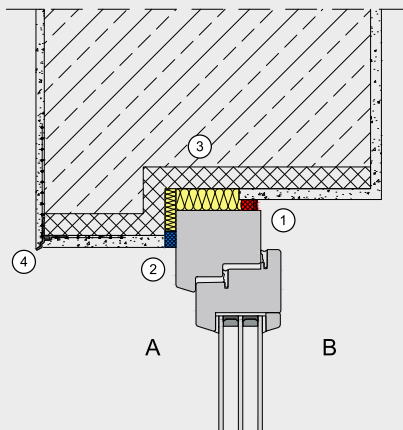

Altbau sturz innenanschlag gegen anschlag 3

1. PE-Hinterfüllmaterial
2. Dichtungsband VKP PLUS, Dichtungsband VKP MAX
3. 1K-Pistolenschaum PURLOGIC Top, 1K-Pistolenschaum PURLOGIC Flex
4. Tropfkantenprofil UP