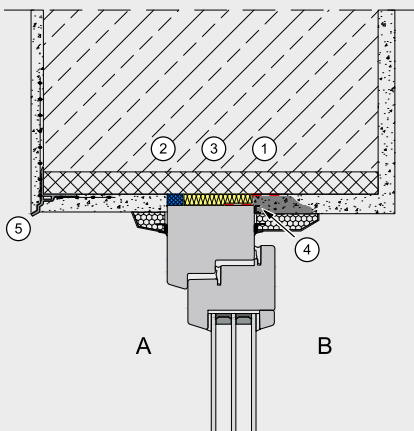

Technische Informationen

Altbau sturz mono mittig angeputzt 3