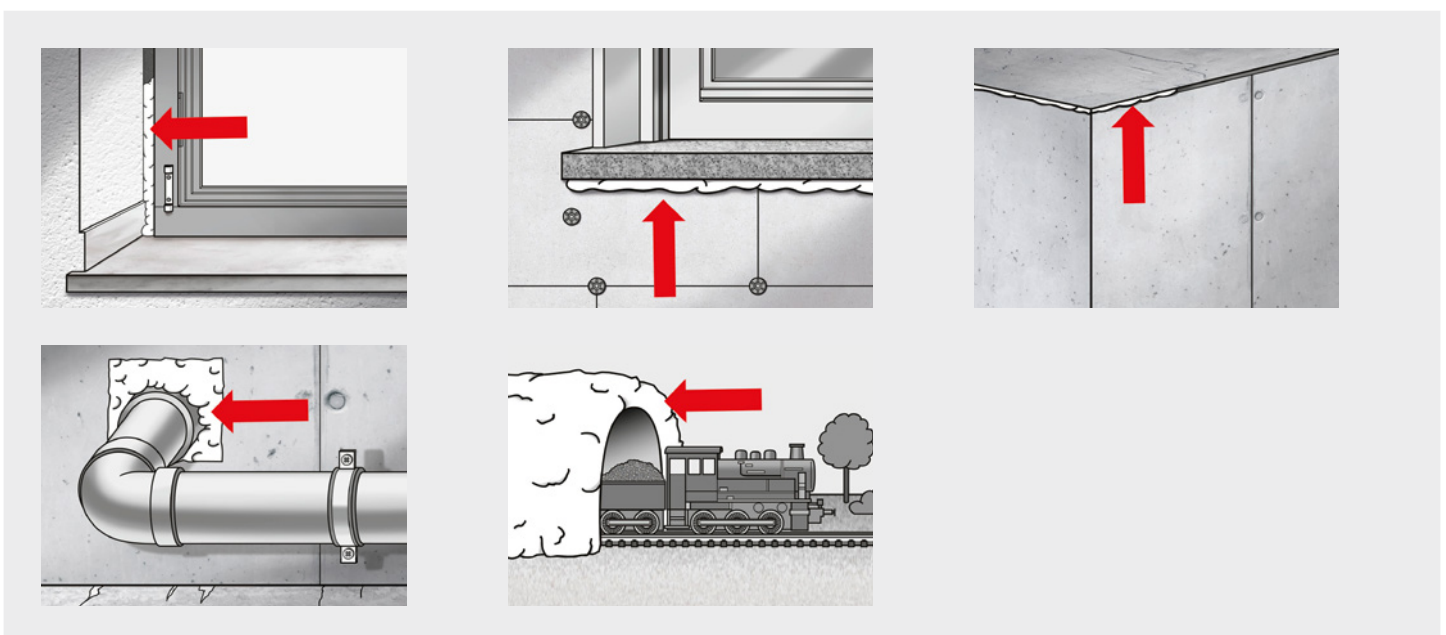

Details/Anwendung

Hochwertiges und sicheres Dämmen, Füllen und Isolieren von Fensteranschlüssen, Fensterbankanschlüssen, Rohrdurchführungen, Fugen, Wandanschlüssen, Mauerdurchbrüchen und Hohlräumen. Optischer Einbaunachweis durch Farbgebung.