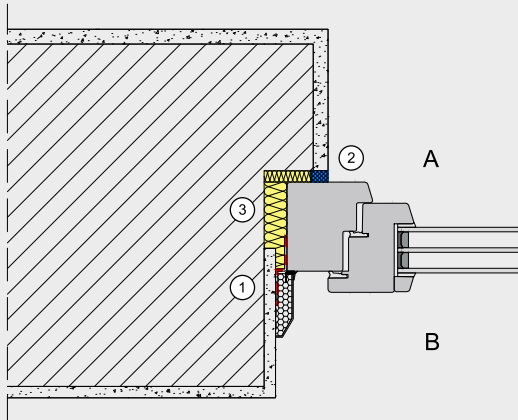

Technische Informationen

Altbau laibung innenanschlag gegen anschlag 2

1. Fensterdichtband Universal Euraseal U-305, Fensterdichtband Universal Euraseal U-103, Fensterdichtband Innen Euraseal I-300, Fensterdichtband Universal Euraseal U-300
2. Dichtungsband VKP PLUS, Dichtungsband VKP MAX
3. 1K-Pistolenschaum PURLOGIC Top, 1K-Pistolenschaum PURLOGIC Flex