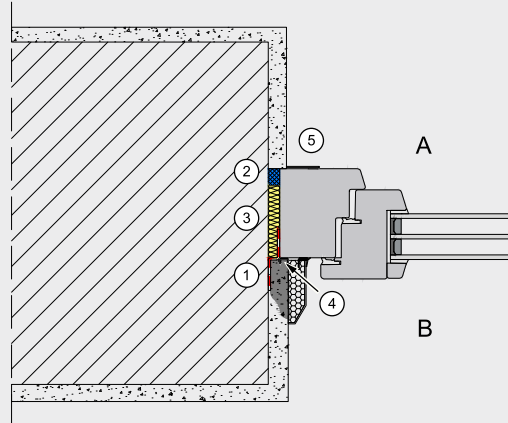

Altbau laibung mono mittig angeputzt 2

1. Fensterdichtband Universal Euraseal U-305, Fensterdichtband Universal Euraseal U-108, Fensterdichtband Innen Euraseal I-300, Fensterdichtband Universal Euraseal U-300
2. Dichtungsband VKP PLUS, Dichtungsband VKP MAX
3. 1K-Pistolenschaum PURLOGIC Top, 1K-Pistolenschaum PURLOGIC Flex
4. Anputzleiste Standard
5. Flachleiste mit Lippe