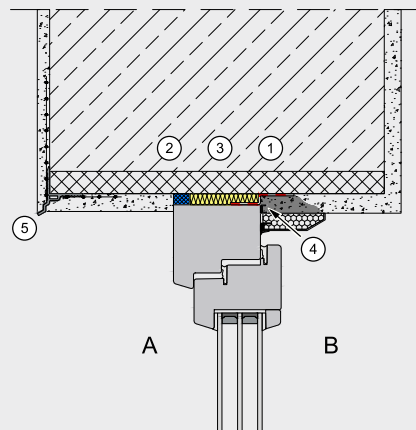

Altbau sturz mono mittig angeputzt 2

1. Fensterdichtband Universal Euraseal U-305, Fensterdichtband Universal Euraseal U-119, Fensterdichtband Innen Euraseal I-300, Fensterdichtband Universal Euraseal U-300
2. Dichtungsband VKP PLUS, Dichtungsband VKP MAX
3. 1K-Pistolenschaum PURLOGIC Top, 1K-Pistolenschaum PURLOGIC Flex
4. Anputzleiste Standard
5. Tropfkantenprofil UP