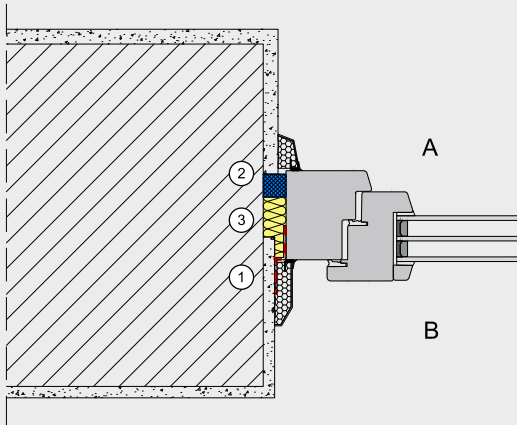

Technische Informationen

Altbau laibung mono mittig 3

1. Fensterdichtband Universal Euraseal U-305, Fensterdichtband Universal Euraseal U-110, Fensterdichtband Innen Euraseal I-300, Fensterdichtband Universal Euraseal U-300
2. Dichtungsband VKP PLUS, Dichtungsband VKP MAX
3. 1K-Pistolenschaum PURLOGIC Top, 1K-Pistolenschaum PURLOGIC Flex