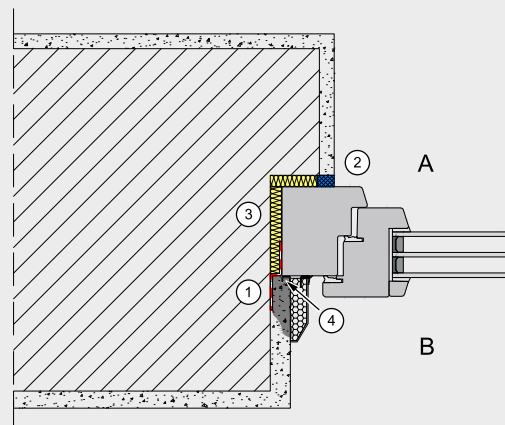

Altbau laibung innenanschlag gegen anschlag angeputzt 1

1. Fensterdichtband Universal Euraseal U-305, Fensterdichtband Universal Euraseal U-102, Fensterdichtband Innen Euraseal I-300, Fensterdichtband Universal Euraseal U-300
2. Dichtungsband VKP PLUS, Dichtungsband VKP MAX
3. 1K-Pistolenschaum PURLOGIC Top, 1K-Pistolenschaum PURLOGIC Flex
4. Anputzleiste Standard