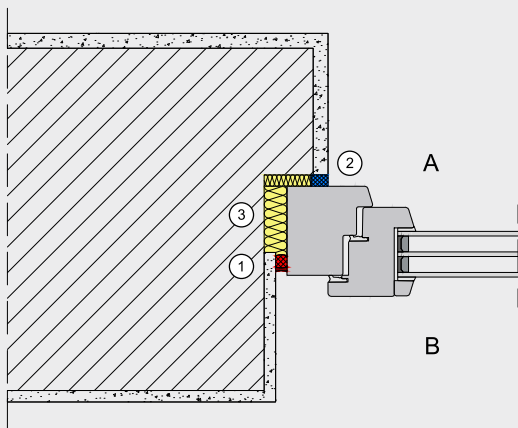

Zugfestigkeit min.	8 N/mm²
Reißdehnung	20 %

Farbe	Art.-Nr.	VE
Betongrau	0892 142	15
Hellelfenbein	0892 142 1	15

Technische Informationen

Altbau laibung innenanschlag gegen anschlag 3

1. PE-Hinterfüllmaterial, Schnittfeste Rundschnur, Maleracryl
2. Dichtungsband VKP PLUS, Dichtungsband VKP MAX
3. 1K-Pistolenschaum PURLOGIC Top, 1K-Pistolenschaum PURLOGIC Flex