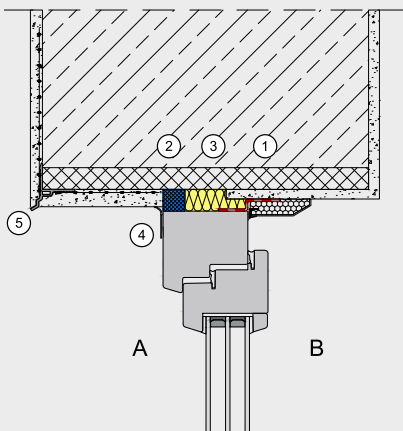

Technische Informationen

Altbau sturz mono mittig 2

1. Fensterdichtband Universal Euraseal U-305, Fensterdichtband Universal Euraseal U-116, Fensterdichtband Innen Euraseal I-300, Fensterdichtband Universal Euraseal U-300
2. Dichtungsband VKP PLUS, Dichtungsband VKP MAX
3. 1K-Pistolenschaum PURLOGIC Top, 1K-Pistolenschaum PURLOGIC Flex
4. Flachleiste mit Lippe
5. Tropfkantenprofil UP