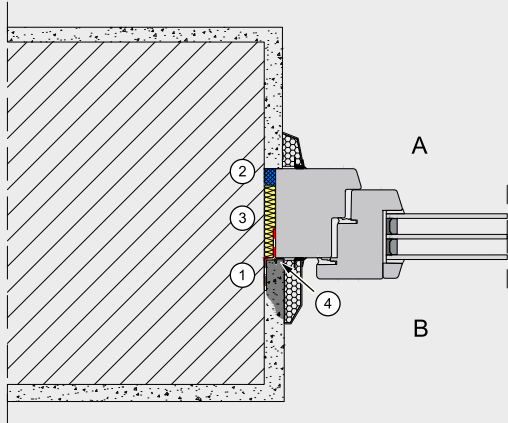

Technische Informationen

Altbau laibung mono mittig angeputzt 3

1. Fensterdichtband Universal Euraseal U-305, Fensterdichtband Universal Euraseal U-107, Fensterdichtband Innen Euraseal I-300, Fensterdichtband Universal Euraseal U-300
2. Dichtungsband VKP PLUS, Dichtungsband VKP MAX
3. 1K-Pistolenschaum PURLOGIC Top, 1K-Pistolenschaum PURLOGIC Flex
4. Anputzleiste Standard