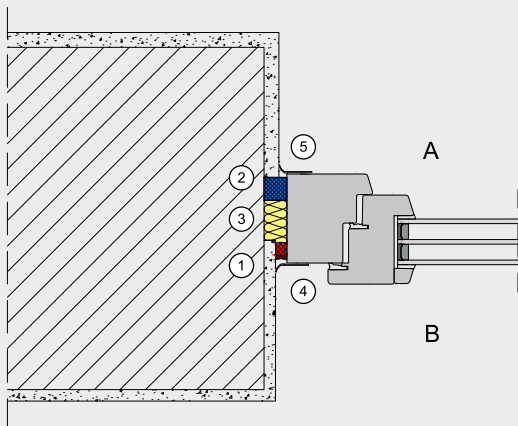

Altbau laibung mono mittig 4

1. PE-Hinterfüllmaterial
2. Dichtungsband VKP PLUS, Dichtungsband VKP MAX
3. 1K-Pistolenschaum PURLOGIC Top, 1K-Pistolenschaum PURLOGIC Flex
4. Flachleiste mit Lippe