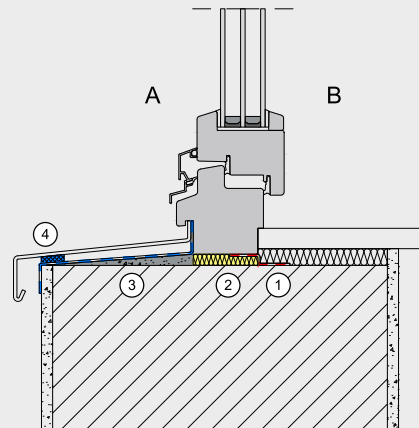

Altbau brüstung innenanschlag gegen anschlag

1. Fensterdichtband Universal Euraseal U-305, Fensterdichtband Universal Euraseal U-100, Fensterdichtband Innen Euraseal I-300, Fensterdichtband Universal Euraseal U-300
2. 1K-Pistolenschaum PURLOGIC Top, 1K-Pistolenschaum PURLOGIC Flex
3. EPDM-Dichtband Außen SK, EPDM-Dichtband Außen 0,8 mm Butyl, EPDM-Dichtband Außen
4. Dichtungsband VKP PLUS, Dichtungsband VKP MAX