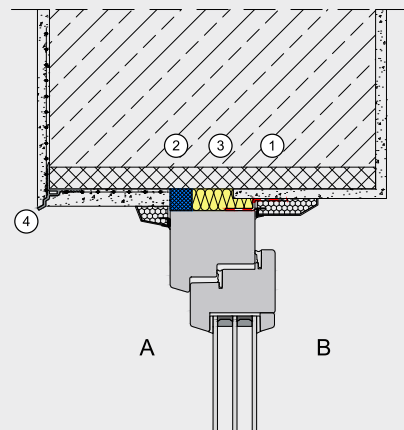

Altbau sturz mono mittig 3

1. Fensterdichtband Universal Euraseal U-305, Fensterdichtband Universal Euraseal U-115, Fensterdichtband Innen Euraseal I-300, Fensterdichtband Universal Euraseal U-300
2. Dichtungsband VKP PLUS, Dichtungsband VKP MAX
3. 1K-Pistolenschaum PURLOGIC Top, 1K-Pistolenschaum PURLOGIC Flex
4. Tropfkantenprofil UP