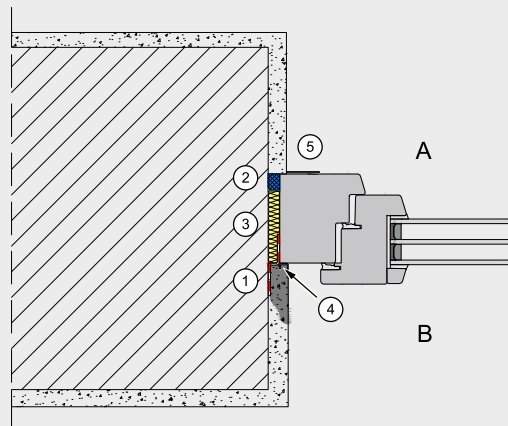

Altbau laibung mono mittig angeputzt 1

1. Fensterdichtband Universal Euraseal U-305, Fensterdichtband Universal Euraseal U-109, Fensterdichtband Innen Euraseal I-300, Fensterdichtband Universal Euraseal U-300
2. Dichtungsband VKP PLUS, Dichtungsband VKP MAX
3. 1K-Pistolenschaum PURLOGIC Top, 1K-Pistolenschaum PURLOGIC Flex
4. Anputzleiste Standard
5. Flachleiste mit Lippe