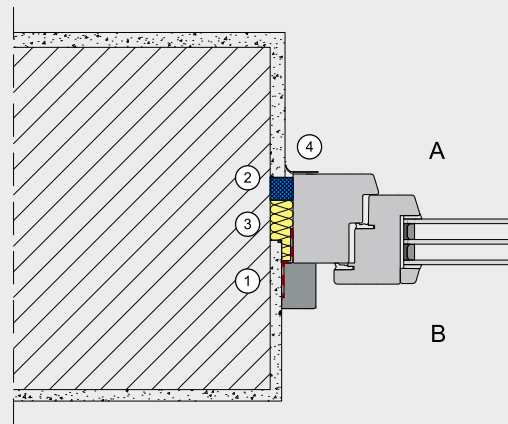

Altbau laibung mono mittig 1

1. Fensterdichtband Universal Euraseal U-305, Fensterdichtband Universal Euraseal U-106, Fensterdichtband Innen Euraseal I-300, Fensterdichtband Universal Euraseal U-300
2. Dichtungsband VKP PLUS, Dichtungsband VKP MAX
3. 1K-Pistolenschaum PURLOGIC Top, 1K-Pistolenschaum PURLOGIC Flex
4. Flachleiste mit Lippe