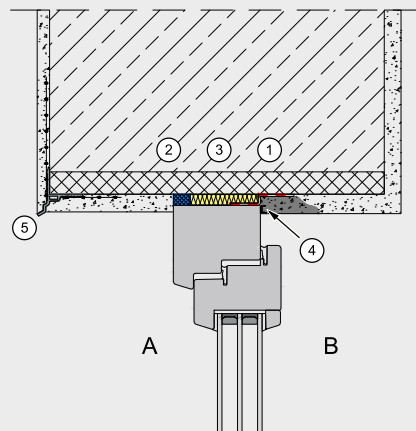

Altbau sturz mono mittig angeputzt 1

1. Fensterdichtband Universal Euraseal U-305, Fensterdichtband Universal Euraseal U-117, Fensterdichtband Innen Euraseal I-300, Fensterdichtband Universal Euraseal U-300
2. Dichtungsband VKP PLUS, Dichtungsband VKP MAX
3. 1K-Pistolenschaum PURLOGIC Top, 1K-Pistolenschaum PURLOGIC Flex
4. Anputzleiste Standard
5. Tropfkantenprofil UP