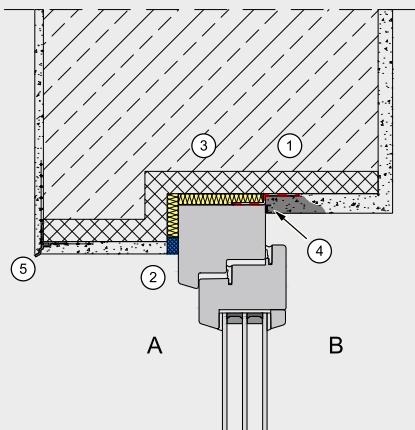

Altbau sturz innenanschlag gegen anschlag angeputzt 1

1. Fensterdichtband Universal Euraseal U-305, Fensterdichtband Universal Euraseal U-114, Fensterdichtband Innen Euraseal I-300, Fensterdichtband Universal Euraseal U-300
2. Dichtungsband VKP PLUS, Dichtungsband VKP MAX
3. 1K-Pistolenschaum PURLOGIC Top, 1K-Pistolenschaum PURLOGIC Flex
4. Anputzleiste Standard
5. Tropfkantenprofil UP