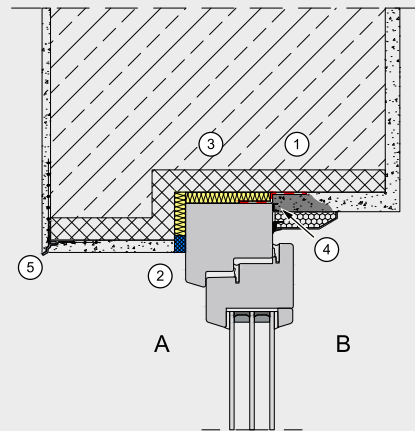

Altbau sturz innenanschlag gegen anschlag angeputzt 2

1. Fensterdichtband Universal Euraseal U-305, Fensterdichtband Universal Euraseal U-113, Fensterdichtband Innen Euraseal I-300, Fensterdichtband Universal Euraseal U-300
2. Dichtungsband VKP PLUS, Dichtungsband VKP MAX
3. 1K-Pistolenschaum PURLOGIC Top, 1K-Pistolenschaum PURLOGIC Flex
4. Anputzleiste Standard
5. Tropfkantenprofil UP